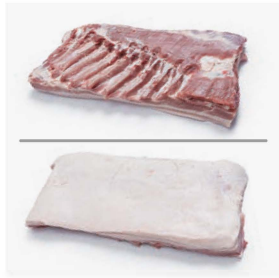

# LorFood

COLLAR BONELLES CLIPPED  
AGUJA DESHUESADA EMBUCHADA

JOWL SECRETO DUROC  
SECRETO PAPADA DUROC

SINGLE RIBBED BELLY RINDLESS DUROC  
PANCETA BACON SIN CORTEZA DUROC

SINGLE RIBBED BELLY RIND ON DUROC  
PANCETA BACON CON CORTEZA DUROC

PORK LOIN RIBS XL  
TIRA DE COSTILLA XL

NECK BONES DUROC  
HUESOS DE CABEZA DE LOMO DUROC

PORK LACON FEET ON DUROC  
CODILLO DE PALETA CON MANO DUROC

PORK BELLY DUROC CHUNKS  
PORCIONES PANCETA DUROC 3 PIEZAS

PORK BELLY FLANK MEAT DUROC  
TACOS DE PANCETA DUROC 6 PIEZAS

PORK 4D SHOULDER DUROC  
PALETA 4D DUROC

PORK 4D HAM DUROC  
JAMÓN 4D DUROC

PORK LOIN DUROC  
CINTA LOMO SIN CORDÓN DUROC

PORK SHEET BELLY RINDLESS STD DUROC  
PANCETA CERDO SIN COSTILLA SIN CORTEZA  
STD DUROC

PORK SHORT SHEET BELLY RINDLESS DUROC  
PANCETA CERDO CORTA SIN COSTILLA  
SIN CORTEZA DUROC

PORK ROLLED CLIPPED BELLY DUROC  
PANCETA CERDO EMBUCHADA  
ENROLLADA DUROC

PORK SECRETO DUROC  
SECRETO CERDO DUROC